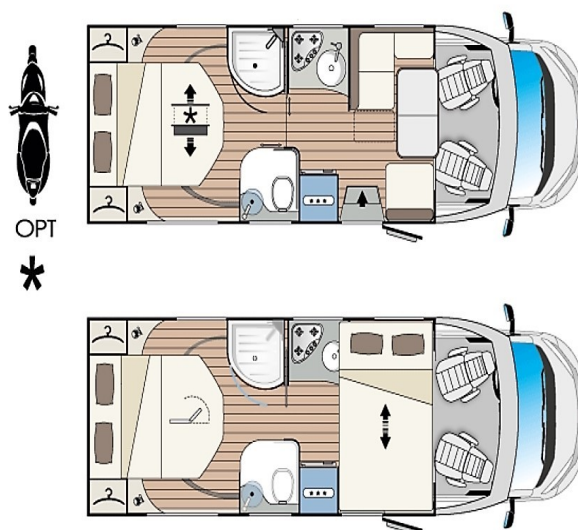

EUROPEO 87 PLUS - 2017

Misure	
Lunghezza esterna	7153 mm
Larghezza esterna - larghezza interna	2340-2200 mm
Altezza esterna fuori tutto - altezza interna	2900-2040 mm

7153 mm

1280x850
(1080x850
opt)

5

5

Tipologia

letto:

Letto

EUROPEO 69 PLUS - 2016

Misure	
Lunghezza esterna	7353 mm
Larghezza esterna - larghezza interna	2340-2200 mm
Altezza esterna fuori tutto - altezza interna	2900-2040 mm

7353 mm

750x850
(1280x850
opt)

5

5

Tipologia
letto:

SUPERBRIG 695TC - 2016

Misure	
Lunghezza esterna	7373 mm
Larghezza esterna - larghezza interna	2340-2200 mm
Altezza esterna fuori tutto - altezza interna	3080-1995 mm

7373 mm

1150x850

(900x850