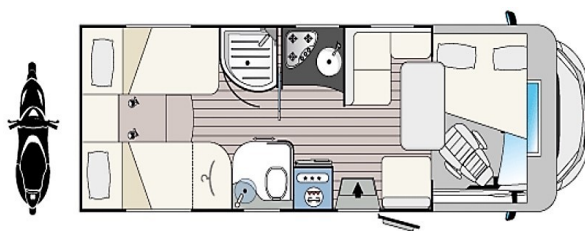

EUROPEO 87 PLUS - 2017

Misure	
Lunghezza esterna	7153 mm
Larghezza esterna - larghezza interna	2340-2200 mm
Altezza esterna fuori tutto - altezza interna	2900-2040 mm

7153 mm

1280x850
(1080x850
opt)

5

5

Tipologia

letto:

Letto

EUROPEO 69 PLUS - 2016

Misure	
Lunghezza esterna	7353 mm
Larghezza esterna - larghezza interna	2340-2200 mm
Altezza esterna fuori tutto - altezza interna	2900-2040 mm

7353 mm

750x850
(1280x850
opt)

5

5

Tipologia
letto:

SUPERBRIG 695TC - 2016

Misure	
Lunghezza esterna	7373 mm
Larghezza esterna - larghezza interna	2340-2200 mm
Altezza esterna fuori tutto - altezza interna	3080-1995 mm

7373 mm

1150x850

(900x850