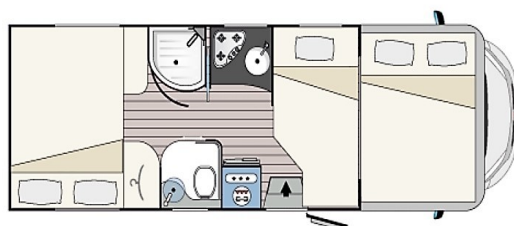

EUROPEO 87 PLUS - 2017

Misure	
Lunghezza esterna	7153 mm
Larghezza esterna - larghezza interna	2340-2200 mm
Altezza esterna fuori tutto - altezza interna	2900-2040 mm

7153 mm

1280x850
(1080x850
opt)

5

5

Tipologia

letto:

Letto

EUROPEO 69 PLUS - 2016

Misure	
Lunghezza esterna	7353 mm
Larghezza esterna - larghezza interna	2340-2200 mm
Altezza esterna fuori tutto - altezza interna	2900-2040 mm

7353 mm

750x850
(1280x850
opt)

5

5

Tipologia
letto:

SUPERBRIG 695TC - 2016

Misure	
Lunghezza esterna	7373 mm
Larghezza esterna - larghezza interna	2340-2200 mm
Altezza esterna fuori tutto - altezza interna	3080-1995 mm

7373 mm

1150x850

(900x850