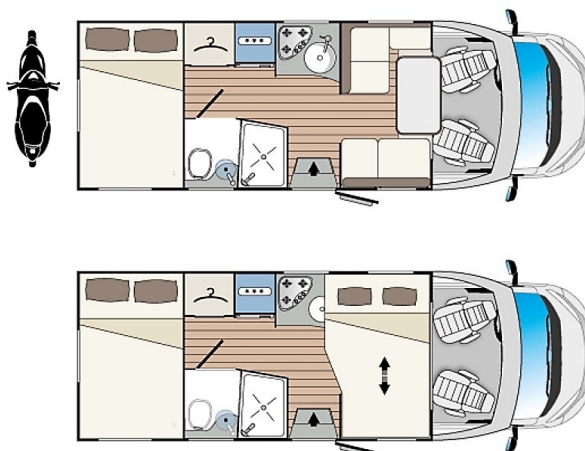

EUROPEO 87 PLUS - 2017

Misure	
Lunghezza esterna	7153 mm
Larghezza esterna - larghezza interna	2340-2200 mm
Altezza esterna fuori tutto - altezza interna	2900-2040 mm

7153 mm

1280x850
(1080x850
opt)

5

5

Tipologia

letto:

Letto

EUROPEO 69 PLUS - 2016

Misure	
Lunghezza esterna	7353 mm
Larghezza esterna - larghezza interna	2340-2200 mm
Altezza esterna fuori tutto - altezza interna	2900-2040 mm

7353 mm

750x850
(1280x850
opt)

5

5

Tipologia
letto:

SUPERBRIG 695TC - 2016

Misure	
Lunghezza esterna	7373 mm
Larghezza esterna - larghezza interna	2340-2200 mm
Altezza esterna fuori tutto - altezza interna	3080-1995 mm

7373 mm

1150x850

(900x850