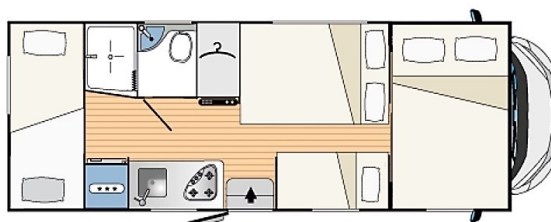

SEAL 9 - 2018

Misure

Lunghezza esterna 7303 mm

Larghezza esterna -
larghezza interna 2300-2200 mm

Altezza esterna fuori
tutto - altezza interna 3050-2075 mm

7303 mm

1300x700

7

6+1

Tipologia

letto:

Letto a
castello