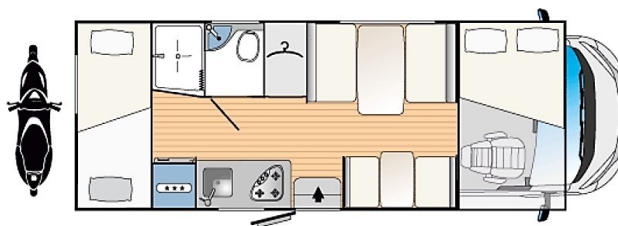

SEAL 9 - 2018

Misure

Lunghezza esterna 7303 mm

Larghezza esterna -
larghezza interna 2300-2200 mm

Altezza esterna fuori
tutto - altezza interna 3050-2075 mm

7303 mm

1300x700

7

6+1

Tipologia

letto:

Letto a
castello